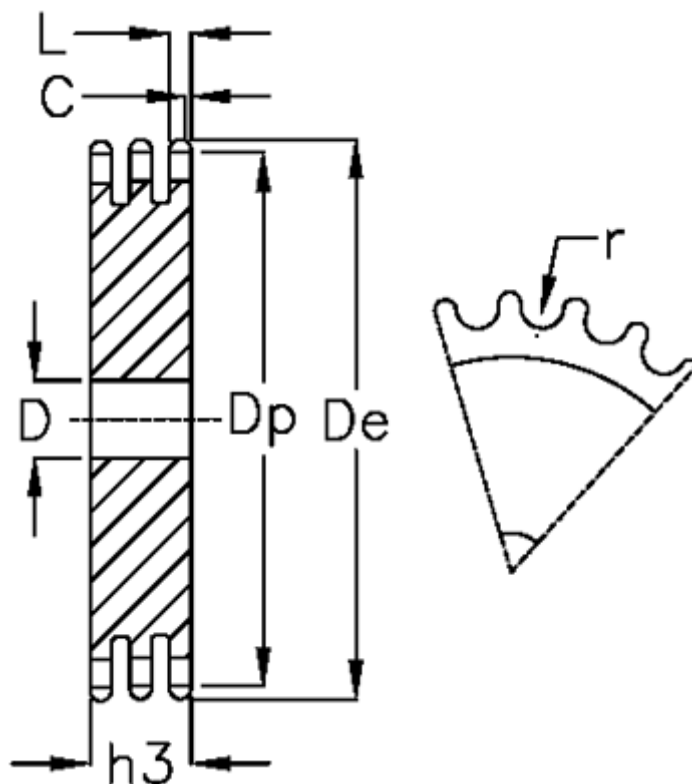

Varenummer: 616023005015  
Beskrivelse: Pladehjul 08 B-3 Z=15 triplex

## Mål

Antal tænder	= 15	L = 7
C	= 1	r = 8.51
D	= 12	
De	= 65.5	
Dp	= 61.09	
For kædebetegnelse	= 08 B-3	
For kæde størrelse	= 1/2 x 5/16	
h3	= 34.9	